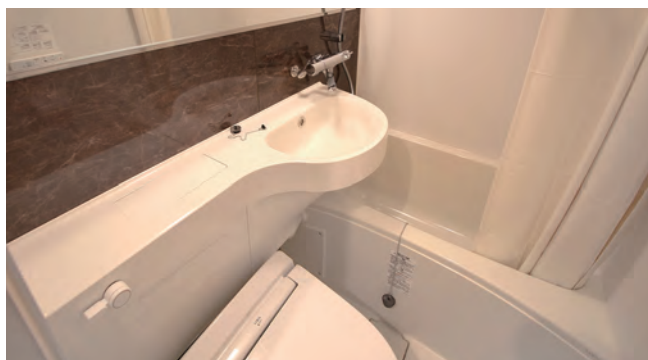

ビジネス・レジャー・観光に最適な立地、くつろぎのひとときをご堪能ください。

Double Room

カップルでの宿泊に最適

ダブルルーム

Twin Room

ベッドが2台のラグジュアリー空間 ツインルーム

ユニットバス

道を隔てて浅草寺が真横という好立地です。

貸出しグッズ一覧

- ズボンプレス
- 加湿器
- ビニール傘
- 携帯充電器
- ドライヤー

※数に限りがございます。あらかじめご了承ください。

各種サービス

- コピー・FAX（有料）

設備・アメニティ

- 全室バストイレ・シャワー
- 冷暖房・テレビ・温水洗浄トイレ
- ・バスタオル
- ・ハンドタオル
- ・シャンプー（DHC）
- ・コンディショナー（DHC）
- ・ボディソープ（DHC）

- ・電気ケトル
- ・消臭スプレー
- ・ガウン

1Fセルフサービス

- 歯ブラシ・髭剃り・ボディタオル・ヘアブラシ・ヘアゴム
- 綿棒・洗顔・メイク落とし・スリッパ・ティーバック
- インスタントコーヒー

- 鉄骨11階建
- 100名様収容
- 洋客室50室
- 全室温水洗浄トイレ完備
- 全室冷暖房完備
- 全室バス・トイレ付
- 全室冷蔵庫完備
- 全室有線LAN完備
- コピー、FAX（有料）