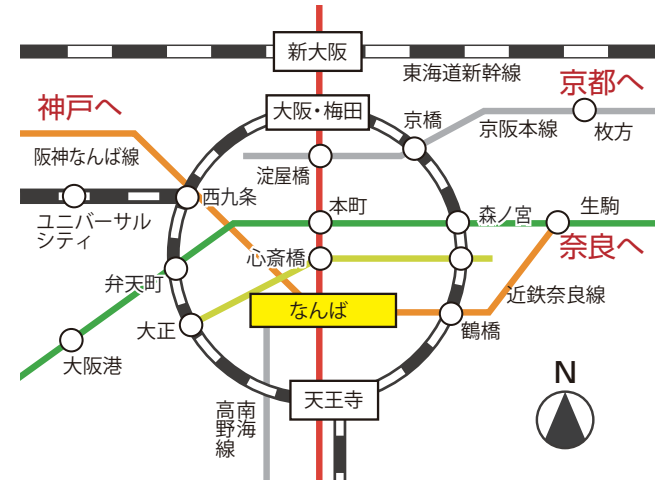

設備・アメニティ

全室バストイレ・シャワー
冷暖房・テレビ・温水洗浄トイレ

- ・バスタオル
- ・ハンダタオル
- ・シャンプー (DHC)
- ・電気ケトル
- ・コンディショナー (DHC)
- ・消臭スプレー
- ・ボディソープ (DHC)
- ・ガウン

以下のアイテムはフロントにてご用意しております。(無料)

- ・歯ブラシ
- ・髭剃り
- ・スリッパ
- ・洗顔フォーム
- ・メイク落とし
- ・ヘアブラシ
- ・綿棒
- ・ヘアゴム

- ●鉄骨8階建
- ●87名様収容
- ●洋客室50室
- ●全室温水洗浄トイレ完備
- ●Wi-Fi館内OK
- ●全室冷暖房完備
- ●全室バス・トイレ付
- ●全室冷蔵庫完備
- ●自動販売機
- ●コピー、FAX(有料)