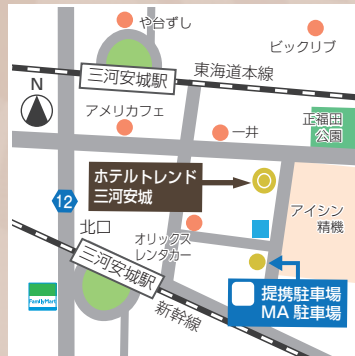

アクセス

- JR 東海道本線
「三河安城駅」より徒歩2分
- JR 東海道新幹線
「三河安城駅」より徒歩2分
- 名鉄西尾線
「北安城駅」より車で約14分

〒446-0056
愛知県安城市三河安城町 1-9-9

お問い合わせ
ご予約先

0566-74-7006
FAX:0566-74-7007

ホテルトレンドグループ

千葉県	<input type="checkbox"/>	船橋市	ホテルトレンド船橋	TEL:047-437-1221 / FAX:047-437-1771
東京都	<input type="checkbox"/>	台東区	ホテルトレンド浅草	TEL:03-5246-5211 / FAX:03-5246-5212
	<input type="checkbox"/>	台東区	ホテルトレンド浅草田原町	TEL:03-5828-3155 / FAX:03-5828-3156
	<input type="checkbox"/>	台東区	ホテルトレンド浅草 ANNEX	TEL:03-5246-5211 / FAX:03-5246-5212
	<input type="checkbox"/>	台東区	ホテルトレンド東武浅草駅北	TEL:03-3843-1177 / FAX:03-3843-1179
埼玉県	<input type="checkbox"/>	さいたま市	ホテルトレンド大宮	TEL:048-642-7717 / FAX:048-642-7727
静岡県	<input type="checkbox"/>	沼津市	ホテルトレンド沼津駅前	TEL:055-951-2222 / FAX:055-951-2221
	<input type="checkbox"/>	松本市	ホテルトレンド松本	TEL:0263-32-1430 / FAX:0263-32-1612
長野県	<input type="checkbox"/>	長野市	ホテルトレンド長野	TEL:026-233-2800 / FAX:026-233-2030
	<input type="checkbox"/>	長野市	アイランドホテル	TEL:026-226-3388 / FAX:026-226-4550
愛知県	<input type="checkbox"/>	岡崎市	ホテルトレンド岡崎駅前	TEL:0564-53-6511 / FAX:0564-53-6512
	<input type="checkbox"/>	安城市	ホテルトレンド三河安城	TEL:0566-74-7006 / FAX:0566-74-7007
京都府	<input type="checkbox"/>	宇治市	ホテルトレンド JR 宇治駅前	TEL:0774-20-3200 / FAX:0774-20-3201
	<input type="checkbox"/>	大阪市	ホテルトレンド西心斎橋	TEL:06-6484-3200 / FAX:06-6484-3201
大阪府	<input type="checkbox"/>	大阪市	ホテルトレンドあべの天王寺	TEL:06-6636-0567 / FAX:06-6636-0568
	<input type="checkbox"/>	大阪市	ホテルトレンド京橋駅前	TEL:06-6356-3555 / FAX:06-6356-3556
	<input type="checkbox"/>	高槻市	ホテルトレンド高槻	TEL:072-673-0011 / FAX:072-673-0012
広島県	<input type="checkbox"/>	福山市	ホテルトレンド福山駅前	TEL:084-922-7077 / FAX:084-922-7078
岡山県	<input type="checkbox"/>	岡山市	ホテルトレンド岡山駅前	TEL:086-225-7700 / FAX:086-225-7710
山口県	<input type="checkbox"/>	岩国市	ホテルトレンド岩国	TEL:0827-23-5700 / FAX:0827-23-5701

HOTEL TREND

MIKAWA-ANJO

ホテルトレンド 三河安城

ホテルトレンド 三河安城

検索

お電話もしくは自社 HP からお申し込みのお客様
ドリンクプレゼント!

おすすめ観光スポット

岡崎城