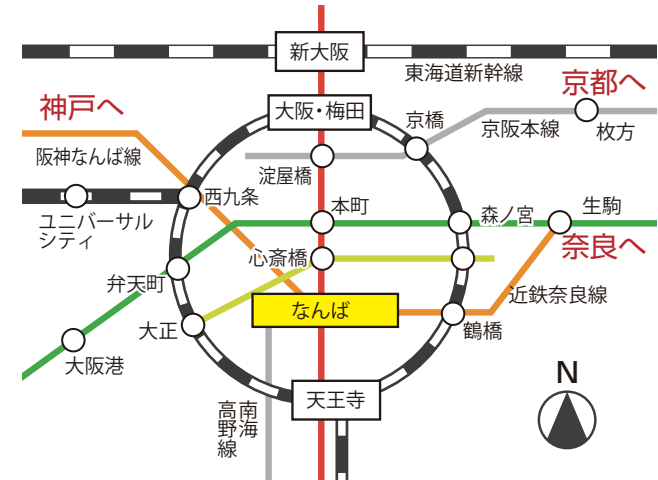

設備・アメニティ

全室バストイレ・シャワー
冷暖房・テレビ・温水洗浄トイレ

- ・バスタオル
- ・ハンダタオル
- ・シャンプー(DHC)
- ・電気ケトル
- ・コンディショナー(DHC)
- ・消臭スプレー
- ・ボディソープ(DHC)
- ・ガウン

以下のアイテムはフロントにてご用意しております。(無料)

- ・歯ブラシ
- ・髭剃り
- ・スリッパ
- ・洗顔フォーム
- ・メイク落とし
- ・ヘアブラシ
- ・綿棒
- ・ヘアゴム

- ●鉄骨8階建
- ●87名様収容
- ●洋客室50室
- ●全室温水洗浄トイレ完備
- ●Wi-Fi館内OK
- ●全室冷暖房完備
- ●全室バス・トイレ付
- ●全室冷蔵庫完備
- ●自動販売機
- ●コピー、FAX(有料)