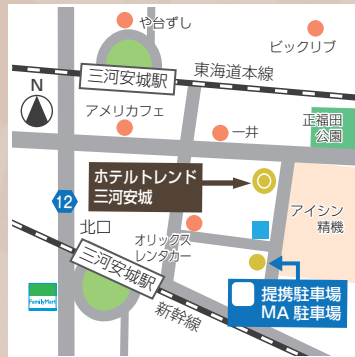

アクセス

- JR 東海道本線
「三河安城駅」より徒歩2分
- JR 東海道新幹線
「三河安城駅」より徒歩2分
- 名鉄西尾線
「北安城駅」より車で約14分

〒446-0056
愛知県安城市三河安城町 1-9-9

お問い合わせ
ご予約先

0566-74-7006
FAX:0566-74-7007

ホテルトレンドグループ

千葉県	<input type="checkbox"/>	船橋市	ホテルトレンド船橋	TEL:047-437-1221 / FAX:047-437-1771
東京都	<input type="checkbox"/>	台東区	ホテルトレンド浅草	TEL:03-5246-5211 / FAX:03-5246-5212
	<input type="checkbox"/>	台東区	ホテルトレンド浅草田原町	TEL:03-5828-3155 / FAX:03-5828-3156
	<input type="checkbox"/>	台東区	ホテルトレンド浅草 ANNEX	TEL:03-5246-5211 / FAX:03-5246-5212
	<input type="checkbox"/>	台東区	ホテルトレンド東武浅草駅北	TEL:03-3843-1177 / FAX:03-3843-1179
埼玉県	<input type="checkbox"/>	さいたま市	ホテルトレンド大宮	TEL:048-642-7717 / FAX:048-642-7727
静岡県	<input type="checkbox"/>	沼津市	ホテルトレンド沼津駅前	TEL:055-951-2222 / FAX:055-951-2221
	<input type="checkbox"/>	松本市	ホテルトレンド松本	TEL:0263-32-1430 / FAX:0263-32-1612
長野県	<input type="checkbox"/>	長野市	ホテルトレンド長野	TEL:026-233-2800 / FAX:026-233-2030
	<input type="checkbox"/>	長野市	アイランドホテル	TEL:026-226-3388 / FAX:026-226-4550
石川県	<input type="checkbox"/>	金沢市	ホテルトレンド金沢駅前	TEL:076-222-7250 / FAX:076-222-7251
	<input type="checkbox"/>	金沢市	ホテルトレンド金沢片町	TEL:076-261-7701 / FAX:076-261-7702
	<input type="checkbox"/>	岡崎市	ホテルトレンド岡崎駅前	TEL:0564-53-6511 / FAX:0564-53-6512
愛知県	<input type="checkbox"/>	安城市	ホテルトレンド三河安城	TEL:0566-74-7006 / FAX:0566-74-7007
三重県	<input type="checkbox"/>	鈴鹿市	ホテルトレンド鈴鹿	TEL:059-384-0050 / FAX:059-384-0051
京都府	<input type="checkbox"/>	宇治市	ホテルトレンド JR 宇治駅前	TEL:0774-20-3200 / FAX:0774-20-3201
	<input type="checkbox"/>	大阪市	ホテルトレンド西心斎橋	TEL:06-6484-3200 / FAX:06-6484-3201
	<input type="checkbox"/>	大阪市	ホテルトレンドあべの天王寺	TEL:06-6636-0567 / FAX:06-6636-0568
	<input type="checkbox"/>	大阪市	ホテルトレンド京橋駅前	TEL:06-6356-3555 / FAX:06-6356-3556
大阪府	<input type="checkbox"/>	高槻市	ホテルトレンド高槻	TEL:072-673-0011 / FAX:072-673-0012
	<input type="checkbox"/>	福山市	ホテルトレンド福山駅前	TEL:084-922-7077 / FAX:084-922-7078
岡山県	<input type="checkbox"/>	岡山市	ホテルトレンド岡山駅前	TEL:086-225-7700 / FAX:086-225-7710
山口県	<input type="checkbox"/>	岩国市	ホテルトレンド岩国	TEL:0827-23-5700 / FAX:0827-23-5701