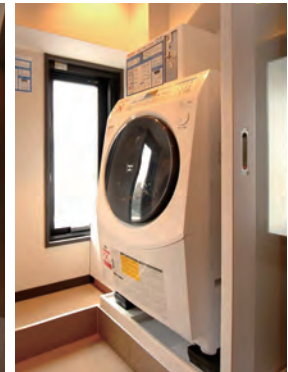

ベッドが2台のラグジュアリー空間

ツインルーム

喫煙ブース

コインランドリー

貸出しグッズ一覧

- ズボンプレスナー ●加湿器 ●ビニール傘
- 携帯充電器

※数に限りがございます。あらかじめご了承ください。

各種サービス

- コピー・FAX(有料)

アメニティ

全室バストイレ・シャワー
冷暖房・テレビ・温水洗浄トイレ

- ・バスタオル
- ・ハンドタオル
- ・リンスインシャンプー(DHC)
- ・ボディソープ(DHC)
- ・ガウン
- ・洗顔フォーム
- ・メイク落とし
- ・ヘアブラシ
- ・ドライヤー

- ・スリッパ
- ・歯ブラシ
- ・髭剃り
- ・綿棒
- ・ヘアゴム
- ・ヘアキャップ

- 鉄骨10階建
- 112名様収容
- 洋客室56室
- 全室温水洗浄トイレ完備
- 全室冷暖房完備
- 全室バス・トイレ付
- 全室冷蔵庫完備
- 全室有線LAN完備
- 自動販売機
- コピー、FAX(有料)