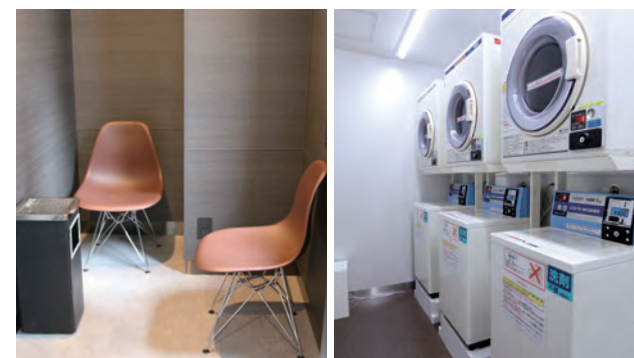

ダブルルーム

Twin Room

ベッドが2台のラグジュアリー空間

ツインルーム

喫煙ルーム

コインランドリー

貸出しグッズ一覧

- 加湿器
- ビニール傘
- 爪切り
- 携帯充電器
- ズボンプレス
- 電気スタンド
- 延長コード
- ソーイングセット
- ドライヤー