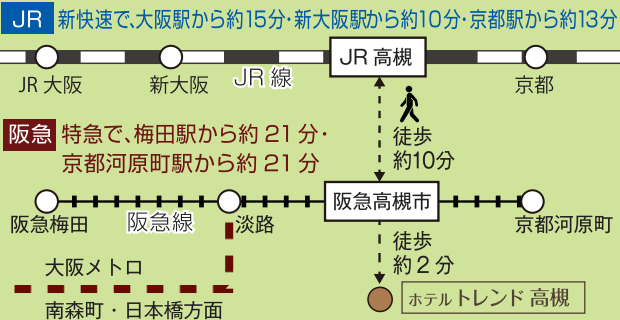

HOTEL TREND

TAKATSUKI

ホテルトレンド 高槻

ホテルトレンド高槻

検索

おすすめ観光スポット

摂津峡

高槻市の中央を南北に横断する芥川の中上流域に位置し、渓谷の豊かな自然が感じられる大阪・北摂エリアの景勝地です。市内外の方が気軽に立ち寄れる自然公園として親しまれています。

文化劇場

演劇やダンスなどの公演、オーケストラによるコンサート、子どもが文化芸術を体験できるイベントなど、多くの人に利用してもらえるよう多彩な文化事業を展開している劇場です。

今城塚古墳

由緒ある大王の古墳でありながら、自由に歩き回れる公園は日本でここだけという人気スポット。大王のハニワ祭を再現し、家や人物、動物など約 190 点の形象埴輪が並ぶ姿は壮観です。

●大阪市内・京都方面へのアクセスが抜群！

ビジネス・レジャー・観光に最適な立地、くつろぎのひとときをご堪能ください。