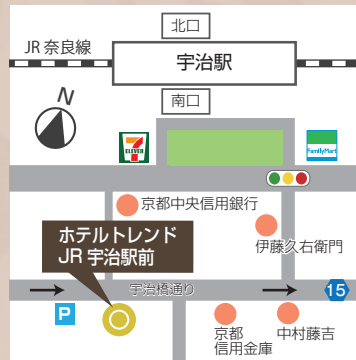

●朝食プランの方は、お部屋でのお召し上がりとなります。

※営業ご利用はAM6:00～AM9:00まで

●お子様の添い寝は、小学生未満のお子様のみ可能です。

(※小学生以上のお子様は、大人と同じ料金を頂いております)
添寝は1ベッド/1名様まで、ツインの場合で2名様まで

●注意事項について

【ご注意】ペット同伴のお泊りはお断りさせて頂いております。

〒611-0021
京都府宇治市
宇治壱番 19-2

アクセス